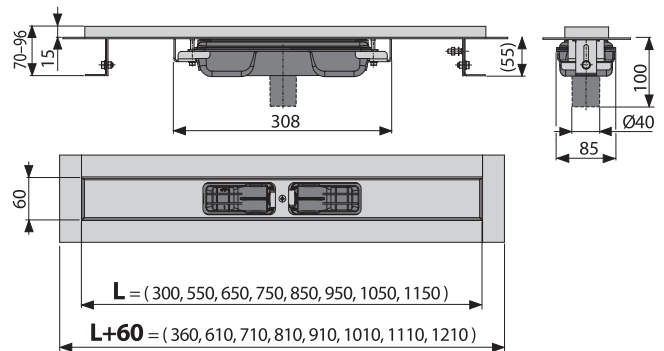

Свойства:

- Водоотводящий желоб из нержавеющей стали (обработанной методом травления и пассивации, а также прошедшей электрохимическую полировку)
- Высота монтажа от 55 мм
- Регулируемый по высоте
- Сифон прочно соединяется с желобом и гарантирует 100% водонепроницаемость
- Самоклеящиеся ленты для качественной гидроизоляции
- Вручную легко чистящийся сифон, вплоть до сточной трубы
- Воротник и гидрозатвор защищены специальной пленкой, лоток для решетки защищен вкладышем из пенопласта
- Высокая скорость стока возможна благодаря двухкамерному сифону
- Гарантия 25 лет
- Материал желоба: нержавеющая сталь AISI 304, DIN 304, ČSN 17240
- Материал сифона: полипропилен

Нормы и стандарты:

ČSN EN 1253

Технические параметры:

Гидрозатвор	28 мм
Скорость стока воды	32 л/мин.
Сопrotивление гидрозатвора	575 Па
Диаметр сливной трубы	40 мм
Минимальная толщина бетона	55 мм
Общая высота монтажа (H2)	70 – 96 мм
Максимальная нагрузка	300 кг

Обозначение продукта:

Артикул	EAN	Длина желоба (L)	Вес (шт.)	Размеры (шт.)	Количество (упаковка)	Количество (паллета)
APZ1101-300	8595580527310	300 мм	1,8327 кг	385×175×130 мм	9 шт.	144 шт.
APZ1101-550	8595580527327	550 мм	2,7199 кг	680×170×130 мм	12 шт.	36 шт.
APZ1101-650	8595580527334	650 мм	2,9919 кг	720×170×130 мм	12 шт.	36 шт.
APZ1101-750	8595580527341	750 мм	3,239 кг	820×170×135 мм	12 шт.	36 шт.
APZ1101-850	8595580527358	850 мм	3,448 кг	920×170×135 мм	12 шт.	36 шт.
APZ1101-950	8595580527365	950 мм	3,7303 кг	1020×170×135 мм	12 шт.	36 шт.
APZ1101-1050	8595580527372	1050 мм	3,9733 кг	1120×170×135 мм	12 шт.	36 шт.
APZ1101-1150	8595580527389	1150 мм	4,1741 кг	1220×170×135 мм	12 шт.	36 шт.