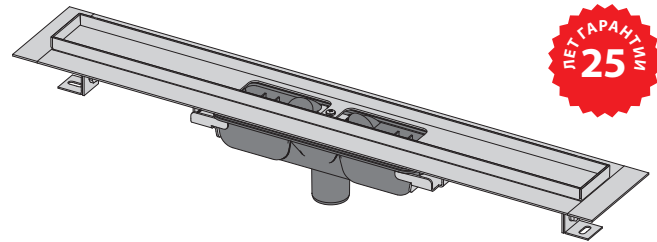

APZ1101-___ Low

ВОДООТВОДЯЩИЙ ЖЕЛОБ С ПОРОГАМИ ДЛЯ ПЕРФОРИРОВАННОЙ РЕШЕТКИ, С ВЕРТИКАЛЬНЫМ СТОКОМ

Область применения:

- Для использования внутри помещений
- Для деревянных построек и сооружений из сборных конструкций
- Для водоотведения в душевых на уровне пола
- Может располагаться в пространстве или непосредственно у стены
- Для перфорированной решетки из нержавеющей стали
- Для безбарьерного доступа
- Для монтажа в пространстве с ограниченной высотой пола

Свойства:

- Водоотводящий желоб из нержавеющей стали (обработанной методом травления и пассивации, а также прошедшей электрохимическую полировку)
- Высота монтажа от 55 мм
- Регулируемый по высоте
- Сифон прочно соединяется с желобом и гарантирует 100% водонепроницаемость
- Самоклеящиеся ленты для качественной гидроизоляции
- Вручную легко чистящийся сифон, вплоть до сточной трубы
- Воротник и гидрозатвор защищены специальной пленкой, лоток для решетки защищен вкладышем из пенопласта
- Высокая скорость стока возможна благодаря двухкамерному сифону
- Гарантия 25 лет
- Материал желоба: нержавеющая сталь AISI 304, DIN 304, ČSN 17240
- Материал сифона: полипропилен

Нормы и стандарты:

ČSN EN 1253

Технические параметры:

Гидрозатвор	28 мм
Скорость стока воды	32 л/мин.
Сопrotивление гидрозатвора	575 Па
Диаметр сливной трубы	40 мм
Минимальная толщина бетона	55 мм
Общая высота монтажа (H2)	70 – 96 мм
Максимальная нагрузка	300 кг

Содержание комплекта:

- Водоотводящий желоб с сифоном
- Монтажный набор: шуруп Ø6×50 – 2 шт., дюбель Ø10 – 2 шт.
- Самоклеящиеся гидроизоляционные ленты
- Защитная пленка для воротника желоба и впускного отверстия сифона
- Монтажный вкладыш для защиты лотка желоба
- Монтажный набор для крепления регулируемых ножек: шуруп М6×12 – 2 шт.